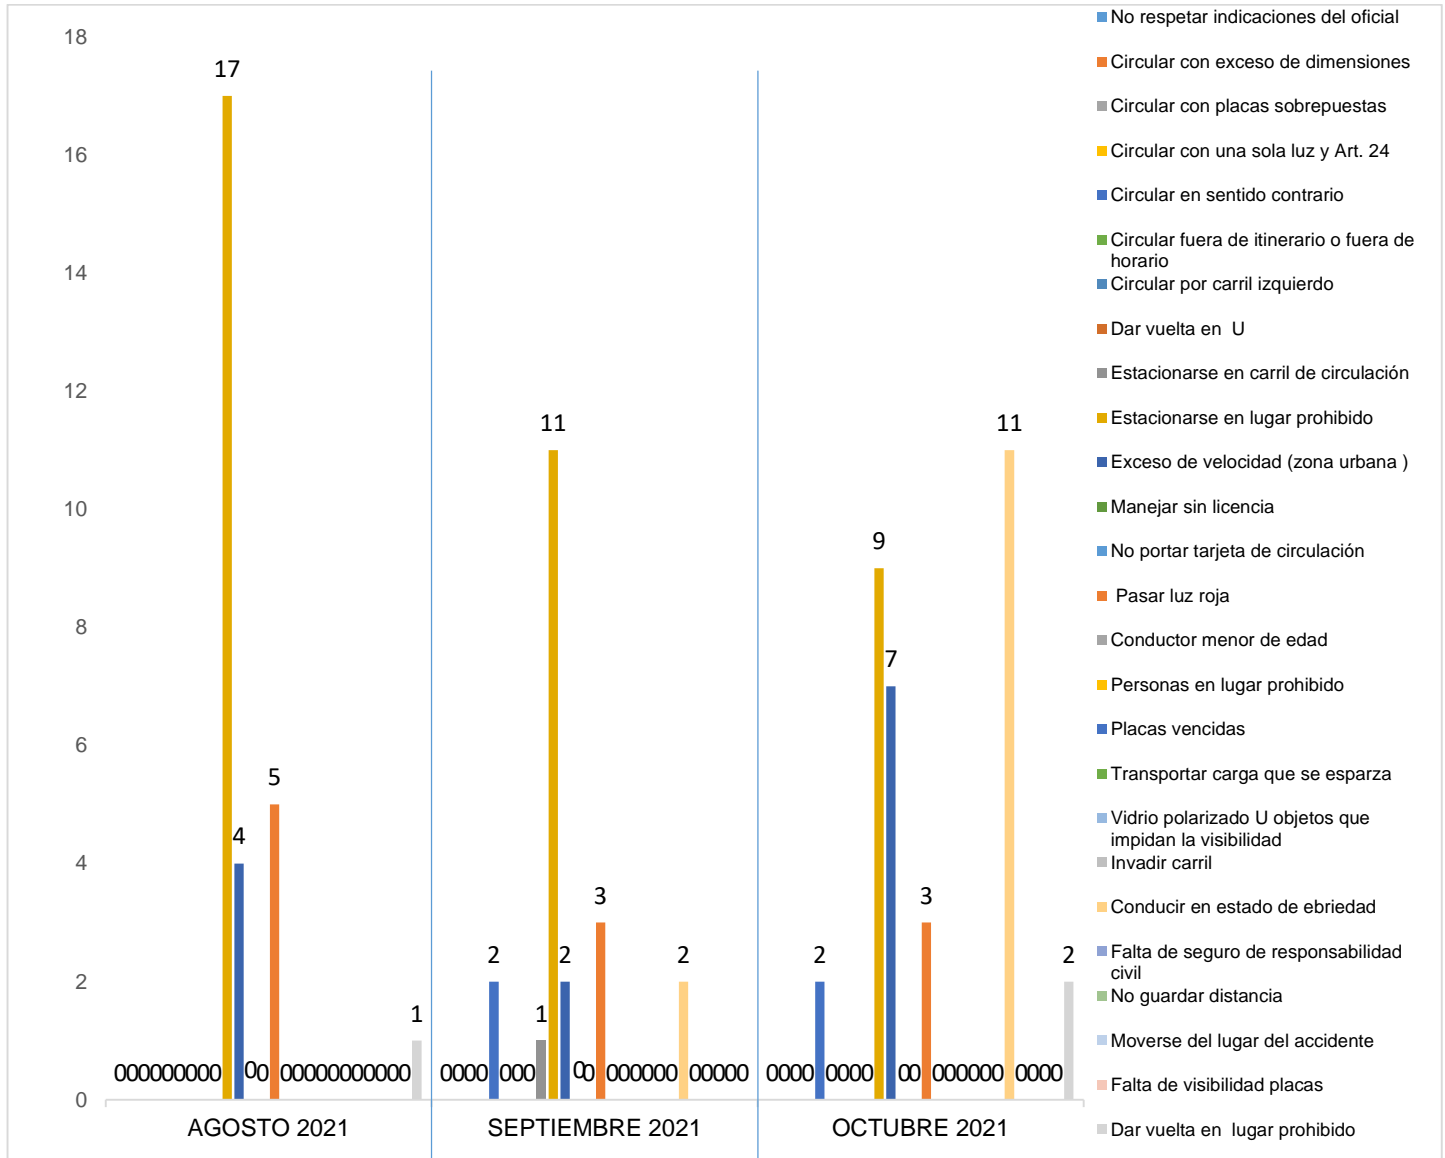

MUNICIPIO DE GARCÍA, NUEVO LEÓN  
OCTUBRE DE 2021

### INSTITUCIÓN DE POLICÍA PREVENTIVA MUNICIPAL ESTADÍSTICAS DE GRÁFICA DE INFRACCIONES

Área responsable de generar la información: Institución de Policía Preventiva Municipal.